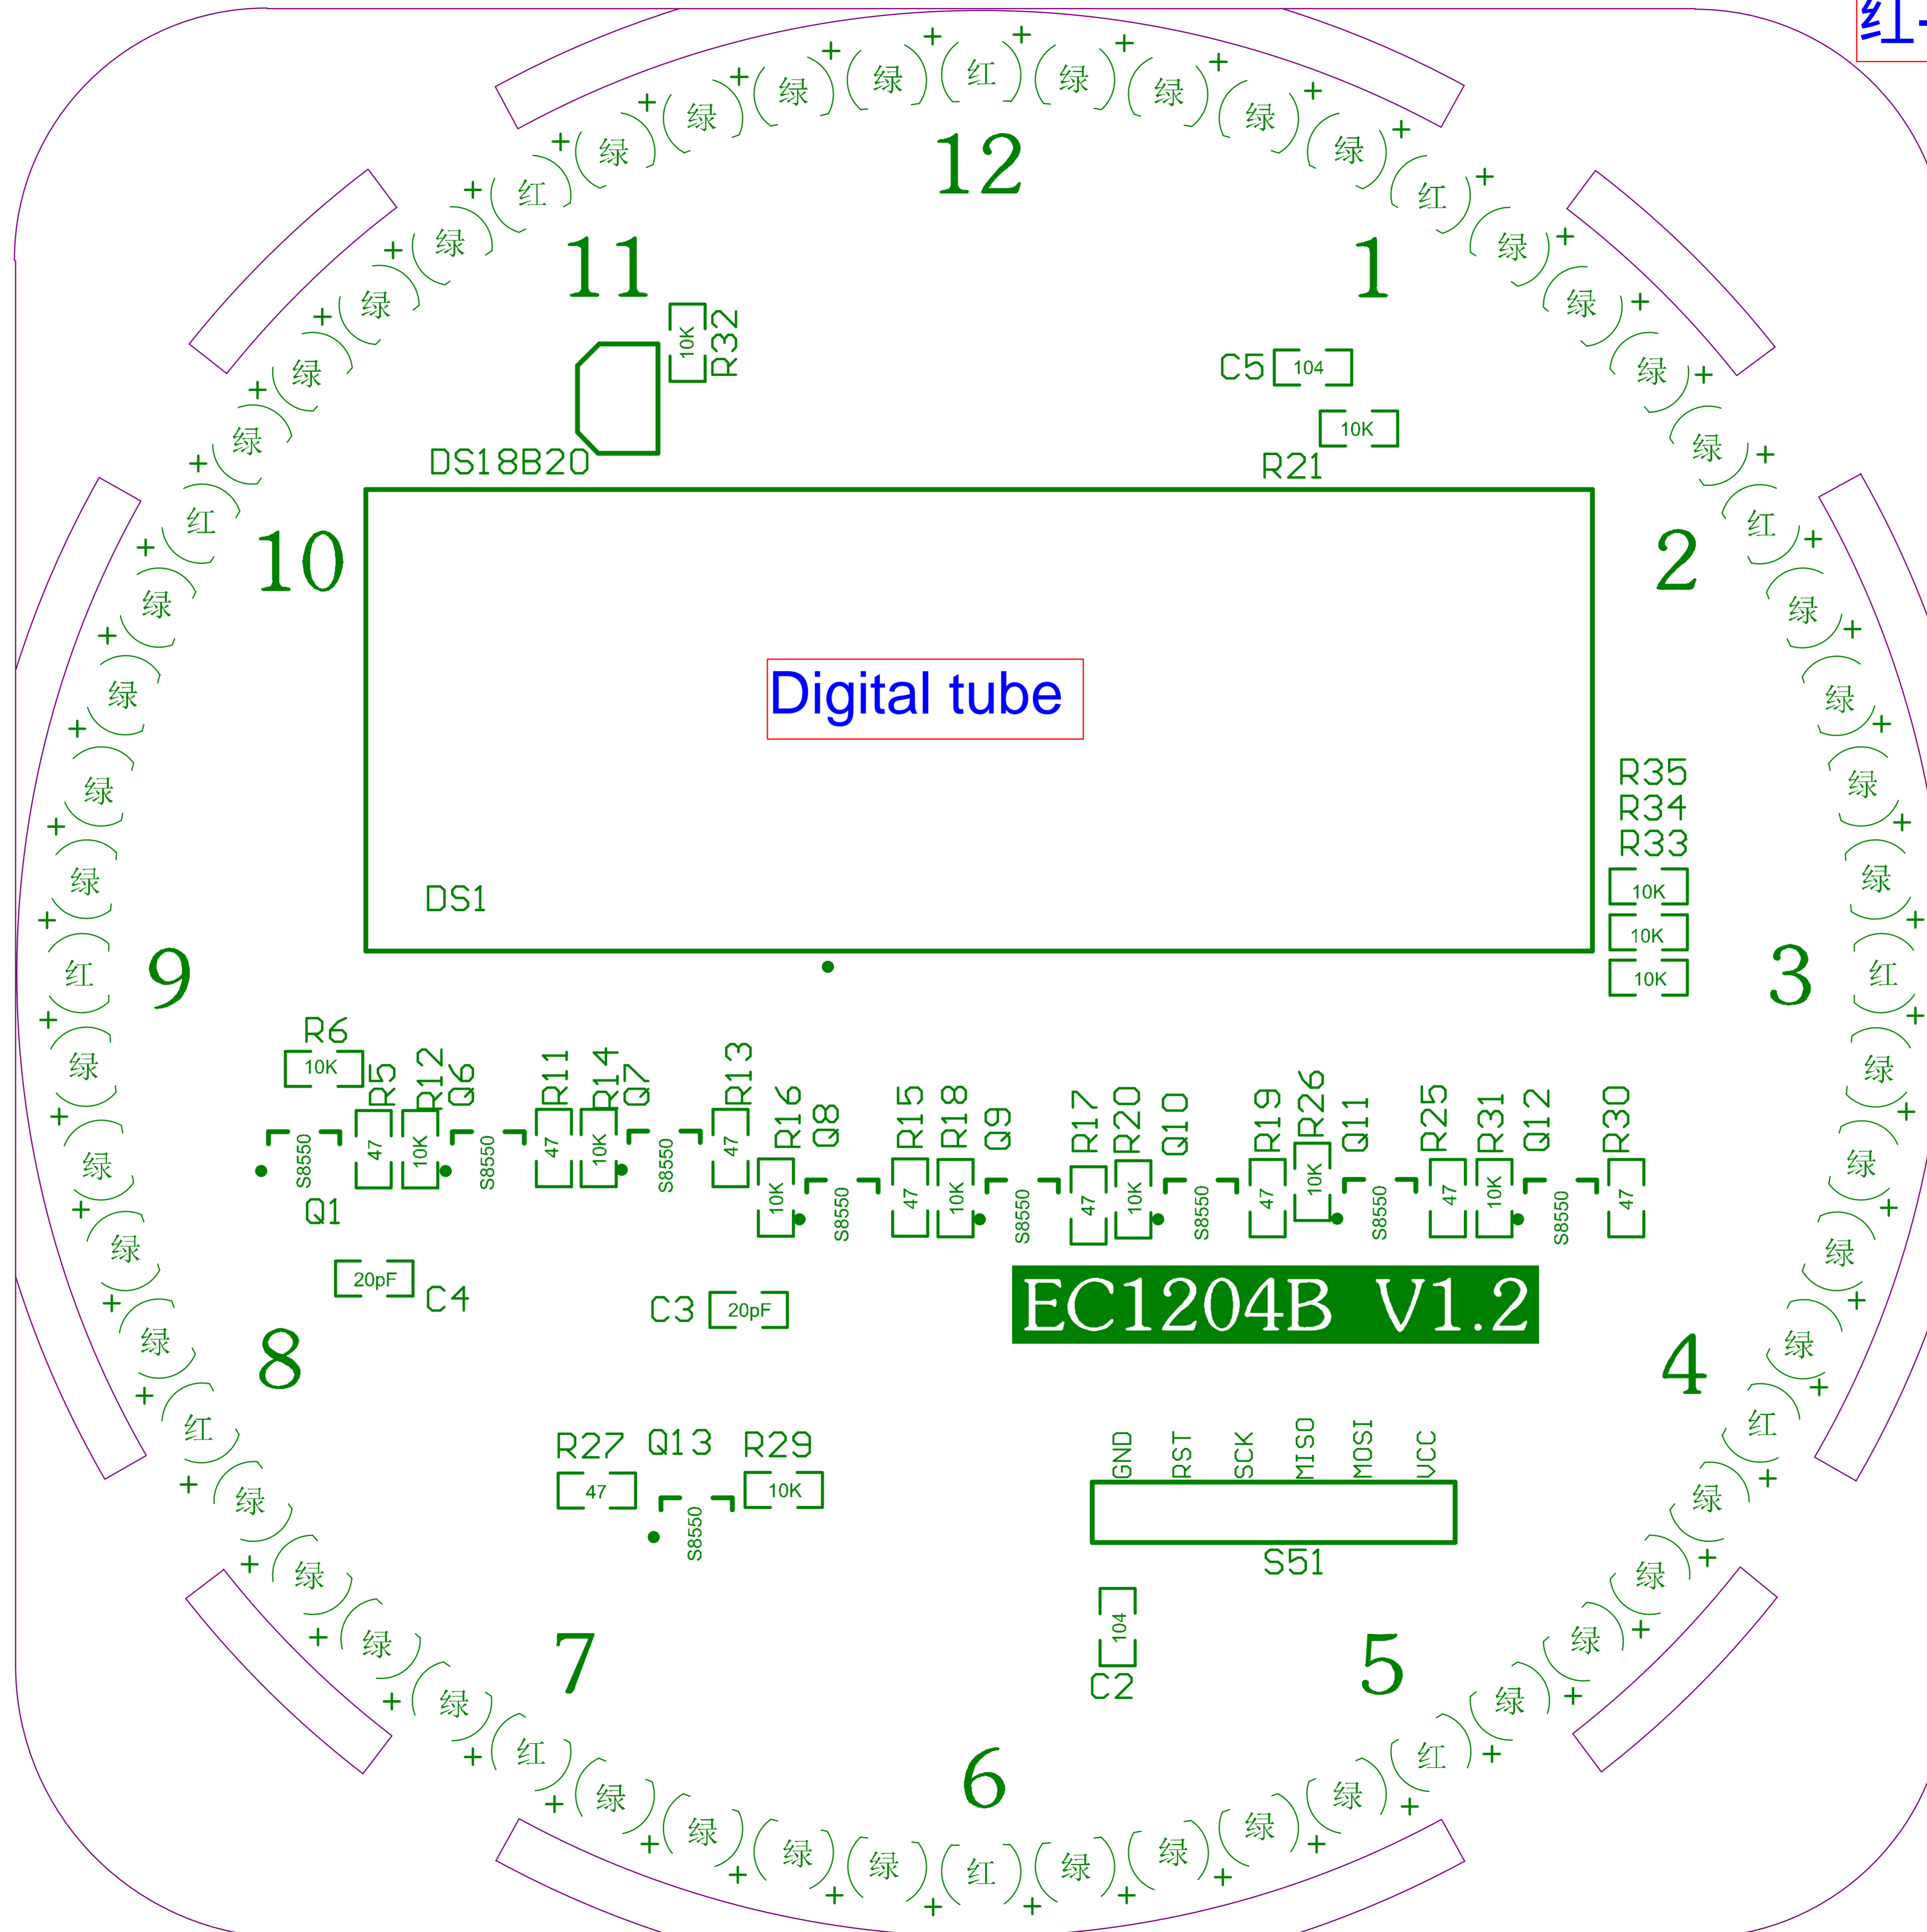

顶视图 Top View

绿--means Green;
红--Red.

底视图

Bottom View